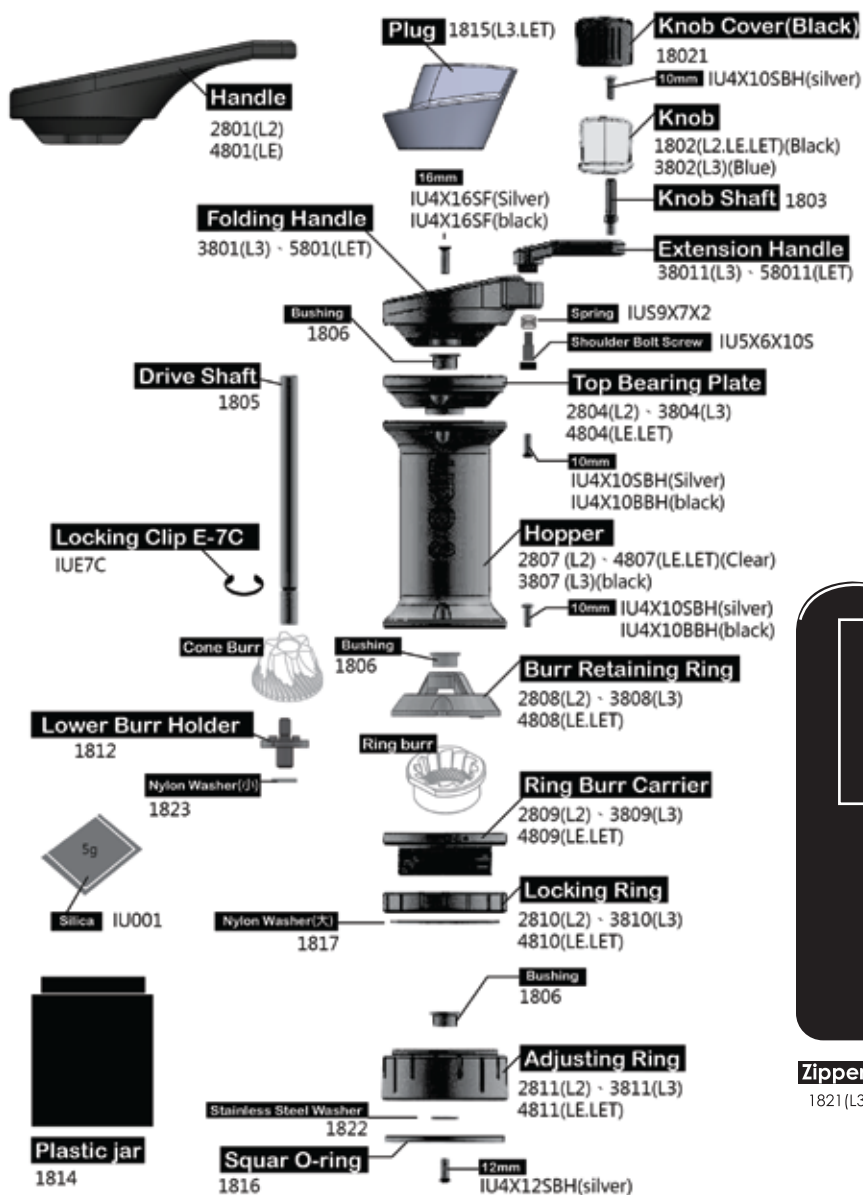

Item Numbers:  
58.5mm: 9012  
UPC: 689466674095

53.5mm: 9011  
UPC: 689466674071

51.0mm: 9010  
UPC: 689466674064

49.5mm: 9009  
UPC: 689466674088

## Parts Schematic

Full Parts Available